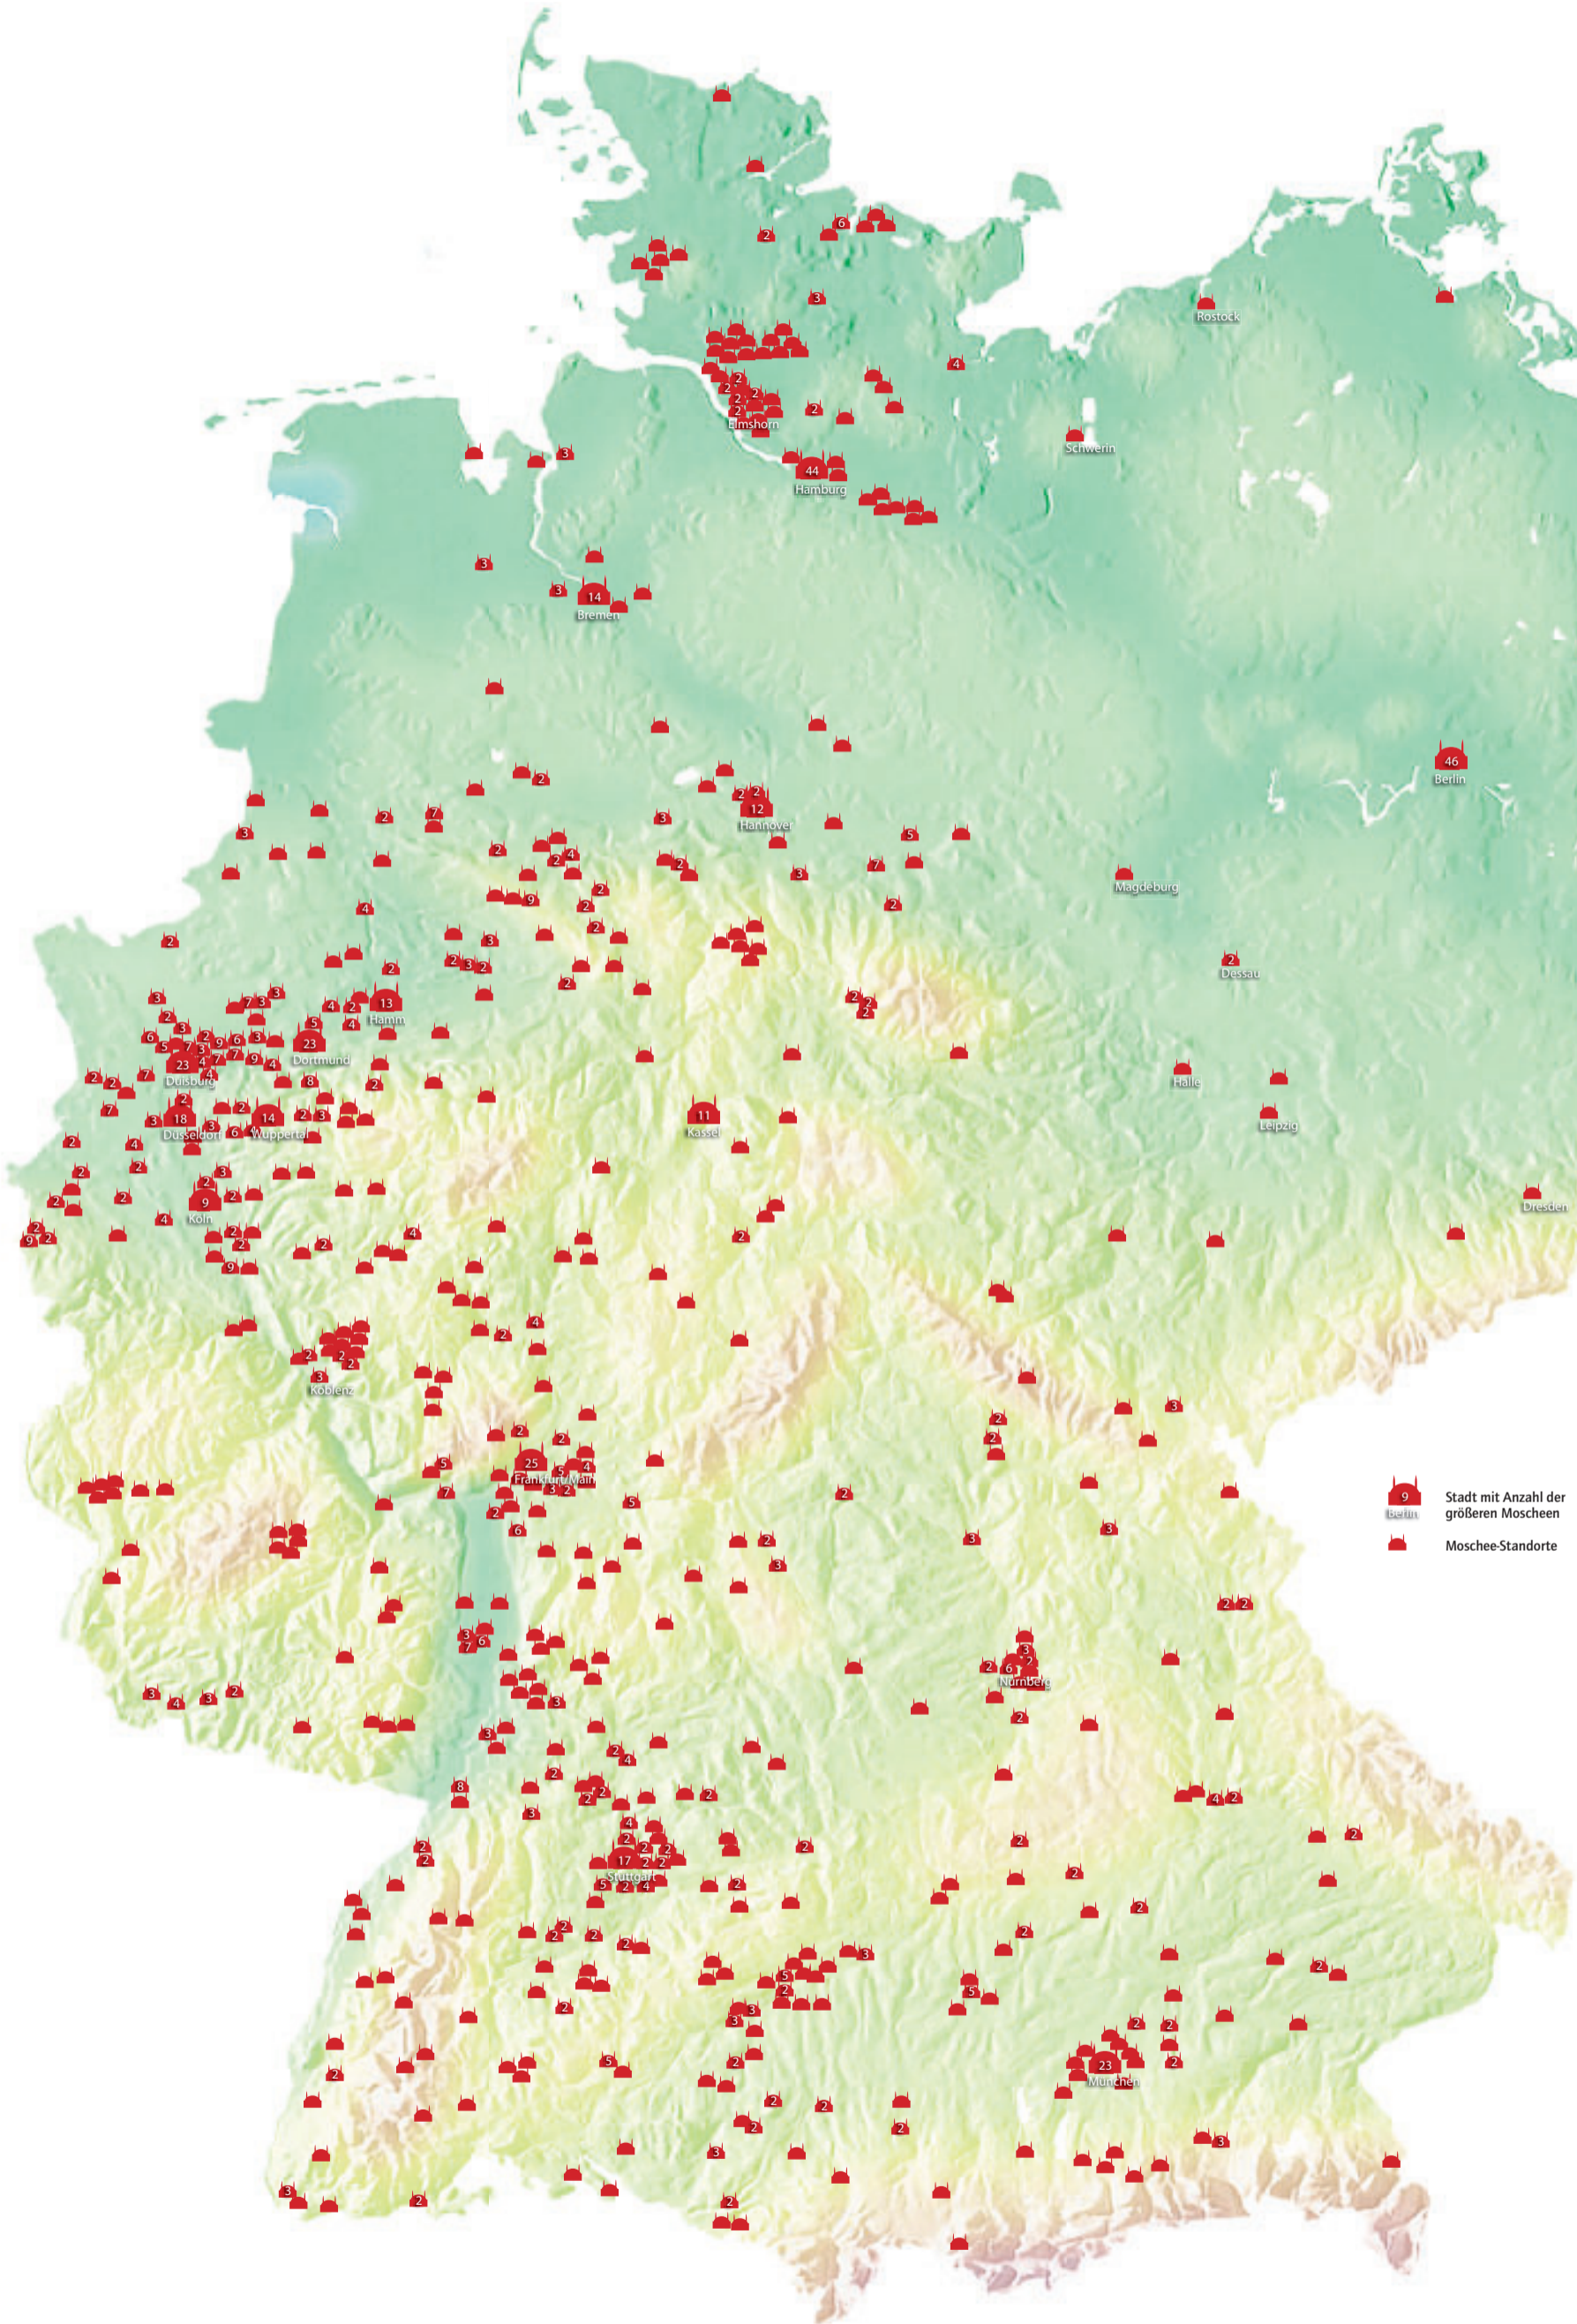

Moscheen in Deutschland

In Deutschland leben derzeit rund 3,4 Millionen Moslems, Tendenz steigend. Während sich ihr religiöses Leben in der Vergangenheit meist im Verborgenen abgespielt hat, häufen sich nun die Pläne zur Errichtung repräsentativer Moscheen. Eine Entwicklung, die das Bild der deutschen Städte verändern wird. Die JUNGE FREIHEIT dokumentiert mit der Karte auf dieser Seite die bedeutendsten Moscheestandorte (Quelle: www.moscheesuche.de). Daneben gibt es noch zahlreiche kleinere islamische Gotteshäuser und Gebetsräume. Die Karte erhebt daher keinen Anspruch auf Vollständigkeit, sie vermittelt jedoch ein deutliches Bild von den regionalen Schwerpunkten des Islam in Deutschland. (JF)